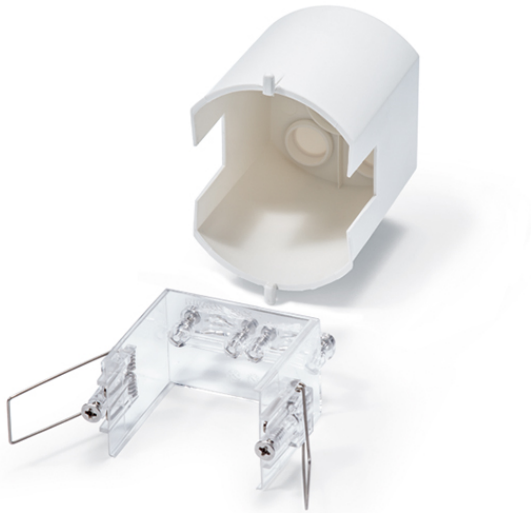

## COMPACT MOUNTING SET IP20 FM 72 WH

El.nr.

14 370 96

GTIN nr.

4015120426896

### Produktbeskrivelse

- Innfelt i tak-settet består av monteringsbøyle og støvbeskyttelsesboks
- For mange takmonterte bevegelsesdetektorer i MD-C-serien (FM) og takmonterte tilstedeværelsesdetektorer i PD-C-serien (FM)

#### KABINETT

Mål	Høyde/dybde 72 mm, Ø 63 mm
Vekt	31 g
Material	polypropylen (PP)
Farge	hvit